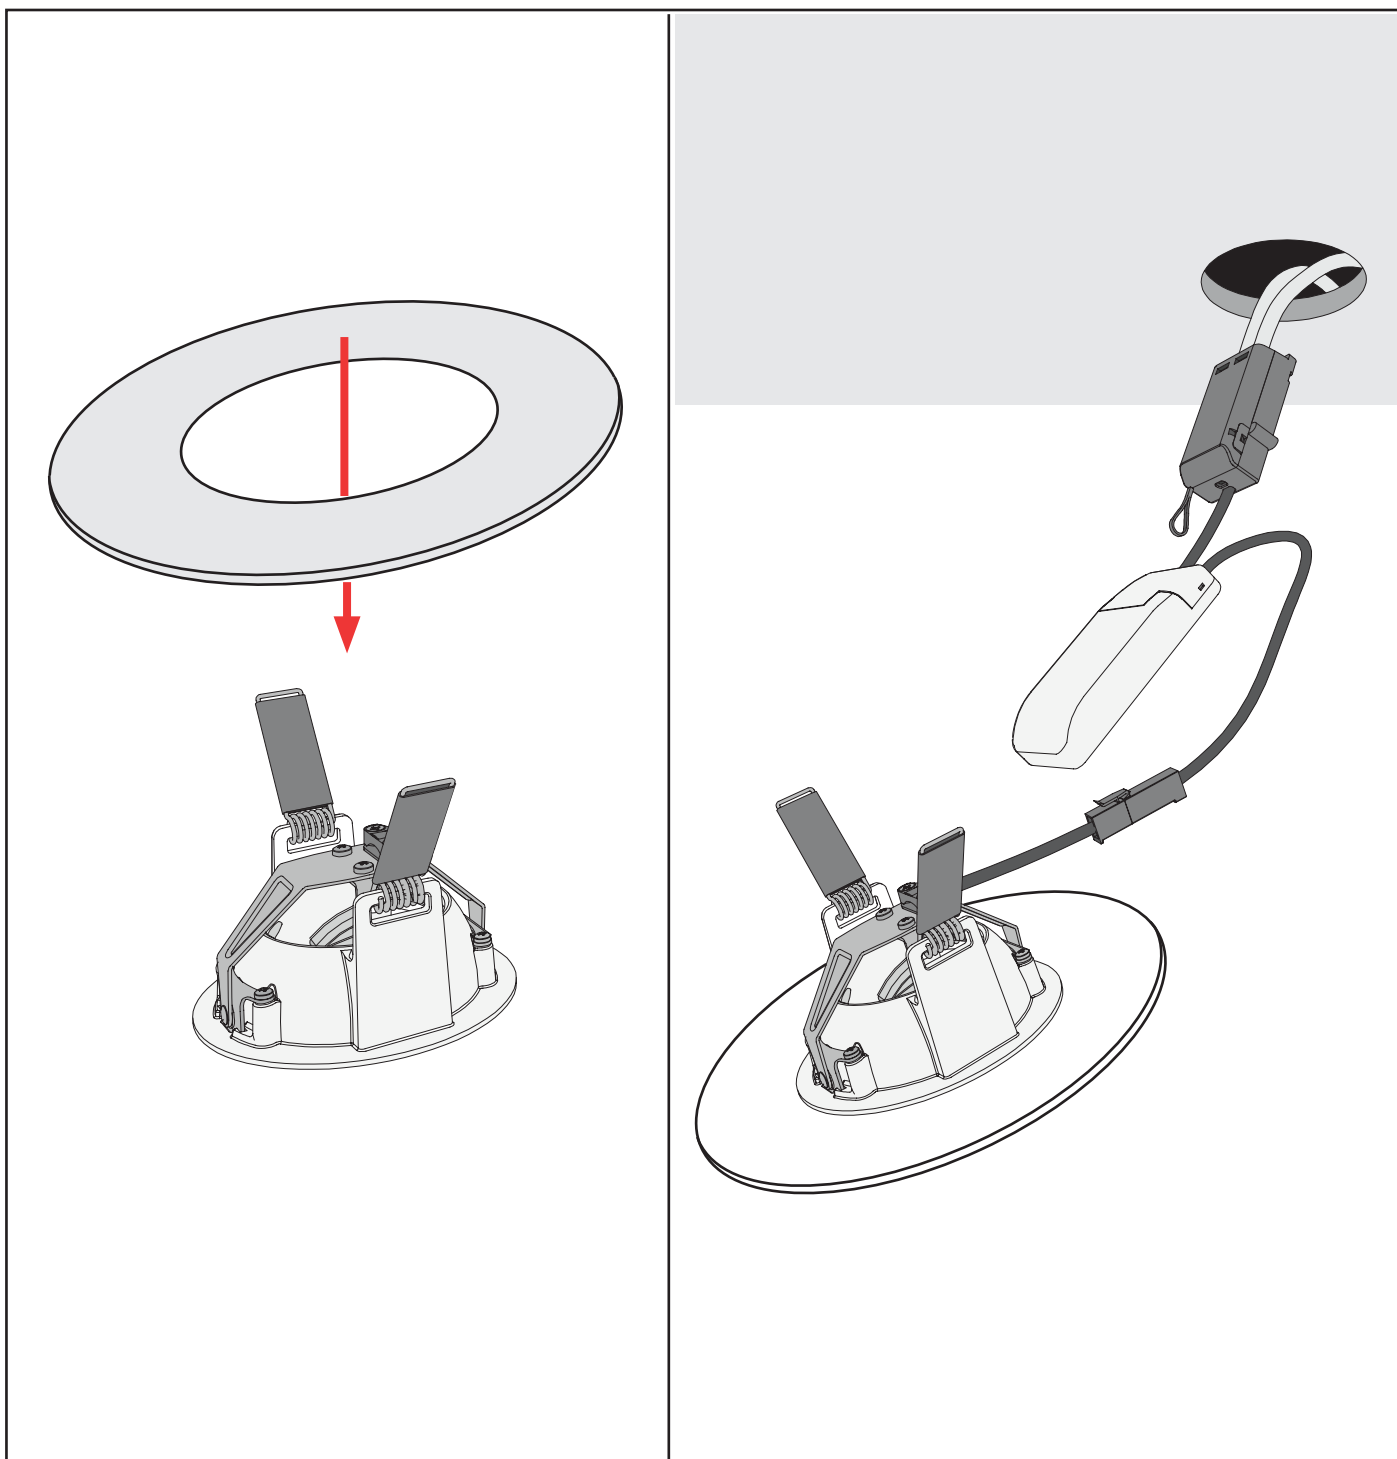

Rehab Rings

NORWAY

SG Armaturen AS

Skytterheia 25
N-4790 Lillesand

Tel: +47 37 50 03 00
firmapost@sg-as.no
www.sg-as.no

SWEDEN

SG Armaturen AB

Tel: +46 31 81 71 10
info@sg-ab.se
www.sg-ab.se